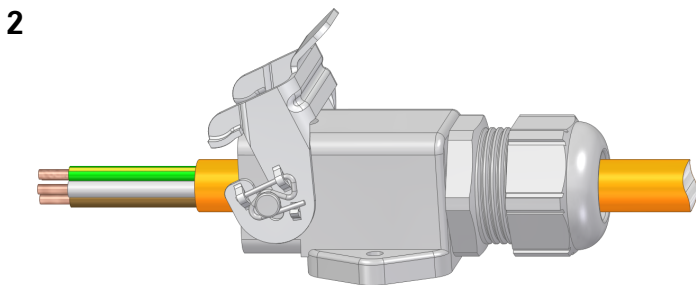

Montageanleitung / Assembly instruction
EPIC® H-A 3 AGSV mit SKINTOP®
EPIC® H-A 3 AGSV with SKINTOP®

Siehe Montageanleitung für Einsatz
 See installation instruction for insert

Gehäuse Housing	SW	Anzugsdrehmoment Tightening torque [Nm]
EPIC® H-A 3 AGSV Pg11	22	2,5
EPIC® H-A 3 AGSV M20	25	6

Gültig für / valid for:

- 10424600 EPIC® H-A 3 AGSV Pg11 with SKINTOP®
- 19421900 EPIC® H-A 3 AGSV M20 with SKINTOP®

Hinweis / Note:

Sollte der Inhalt dieser Verpackung auf neue Verpackungen verteilt werden, so muss jeder neuen Verpackung eine Kopie dieser Bedienungsanleitung beigelegt werden.
 If the content of this bag will be split on two or more units, a copy of this instruction sheet must be placed in every packing unit.