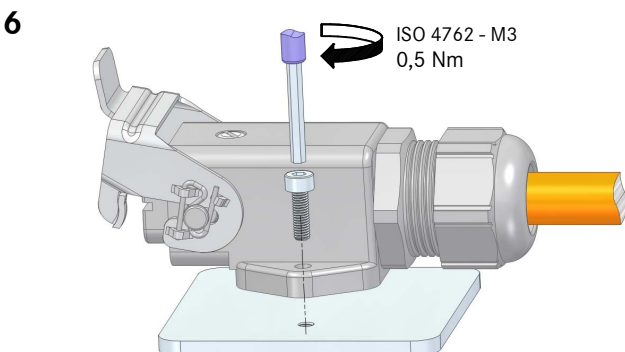

Montageanleitung / Assembly instruction
EPIC® H-A 3 AGSV mit SKINTOP®
EPIC® H-A 3 AGSV with SKINTOP®

Siehe Montageanleitung für Einsatz
 See installation instruction for insert

Gehäuse Housing	SW	Anzugsdrehmoment Tightening torque [Nm]
EPIC® H-A 3 AGSV Pg11	22	2,5
EPIC® H-A 3 AGSV M20	25	6

Gültig für / valid for:

- 10424600 EPIC® H-A 3 AGSV Pg11 with SKINTOP®
- 19421900 EPIC® H-A 3 AGSV M20 with SKINTOP®

Hinweis / Note:

Sollte der Inhalt dieser Verpackung auf neue Verpackungen verteilt werden, so muss jeder neuen Verpackung eine Kopie dieser Bedienungsanleitung beigelegt werden.
 If the content of this bag will be split on two or more units, a copy of this instruction sheet must be placed in every packing unit.