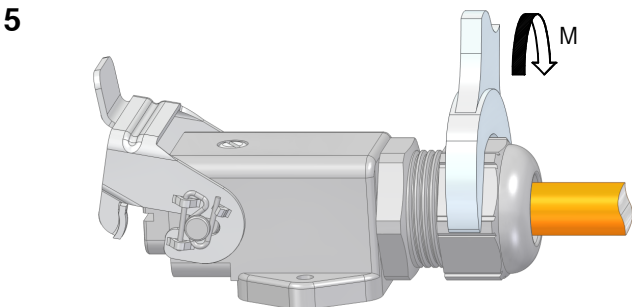

Montageanleitung / Assembly instruction
EPIC® H-A 3 AGSV mit SKINTOP®
EPIC® H-A 3 AGSV with SKINTOP®

Siehe Montageanleitung für Einsatz
 See installation instruction for insert

Gehäuse Housing	SW	Anzugsdrehmoment Tightening torque [Nm]
EPIC® H-A 3 AGSV Pg11	22	2,5
EPIC® H-A 3 AGSV M20	25	6

Gültig für / valid for:

- 10424600 EPIC® H-A 3 AGSV Pg11 with SKINTOP®
- 19421900 EPIC® H-A 3 AGSV M20 with SKINTOP®

Hinweis / Note:

Sollte der Inhalt dieser Verpackung auf neue Verpackungen verteilt werden, so muss jeder neuen Verpackung eine Kopie dieser Bedienungsanleitung beigelegt werden.
 If the content of this bag will be split on two or more units, a copy of this instruction sheet must be placed in every packing unit.