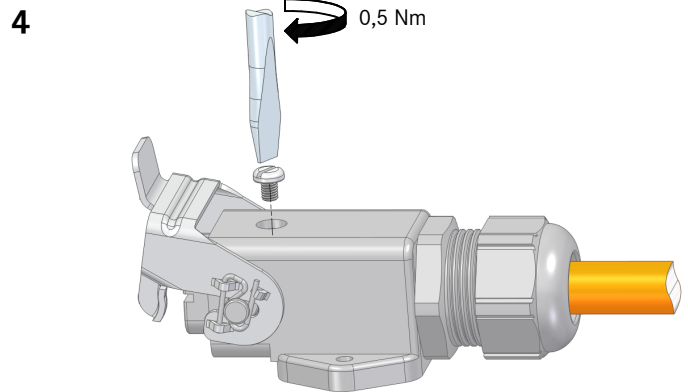

Montageanleitung / Assembly instruction
EPIC® H-A 3 AGSV mit SKINTOP®
EPIC® H-A 3 AGSV with SKINTOP®

Siehe Montageanleitung für Einsatz
 See installation instruction for insert

Gehäuse Housing	SW	Anzugsdrehmoment Tightening torque [Nm]
EPIC® H-A 3 AGSV Pg11	22	2,5
EPIC® H-A 3 AGSV M20	25	6

Gültig für / valid for:

- 10424600 EPIC® H-A 3 AGSV Pg11 with SKINTOP®
- 19421900 EPIC® H-A 3 AGSV M20 with SKINTOP®

Hinweis / Note:

Sollte der Inhalt dieser Verpackung auf neue Verpackungen verteilt werden, so muss jeder neuen Verpackung eine Kopie dieser Bedienungsanleitung beigelegt werden.
 If the content of this bag will be split on two or more units, a copy of this instruction sheet must be placed in every packing unit.