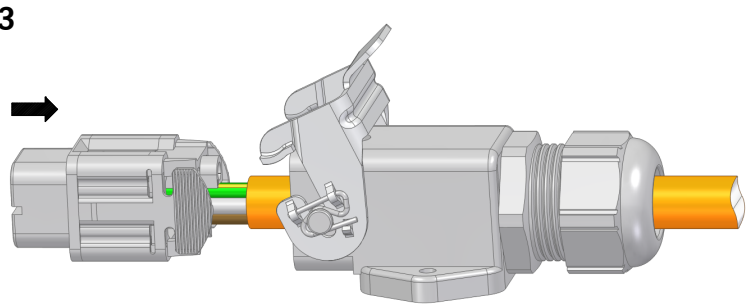

Montageanleitung / Assembly instruction
EPIC® H-A 3 AGSV mit SKINTOP®
EPIC® H-A 3 AGSV with SKINTOP®

Siehe Montageanleitung für Einsatz
 See installation instruction for insert

Gehäuse Housing	SW	Anzugsdrehmoment Tightening torque [Nm]
EPIC® H-A 3 AGSV Pg11	22	2,5
EPIC® H-A 3 AGSV M20	25	6

Gültig für / valid for:

- 10424600 EPIC® H-A 3 AGSV Pg11 with SKINTOP®
- 19421900 EPIC® H-A 3 AGSV M20 with SKINTOP®

Hinweis / Note:

Sollte der Inhalt dieser Verpackung auf neue Verpackungen verteilt werden, so muss jeder neuen Verpackung eine Kopie dieser Bedienungsanleitung beigelegt werden.
 If the content of this bag will be split on two or more units, a copy of this instruction sheet must be placed in every packing unit.