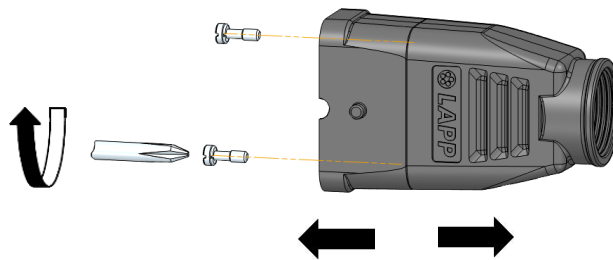

Art.-Nr.: <i>Article No.</i>	Artikelname <i>Article name</i>	Gehäuse Typ <i>Housing type</i>
381167597	EPIC® H-Q MTG PE M25 BK	Gehäuse mit geradem Kabeleingang <i>Housing with top cable entry</i>
381167598	EPIC® H-Q MTS PE M25 BK	Gehäuse mit seitlichem Kabeleingang <i>Housing with side cable entry</i>
381167599	EPIC® H-Q MTG PE M25 EMC	Gehäuse mit geradem Kabeleingang <i>Housing with top cable entry</i>
381167600	EPIC® H-Q MTS PE M25 EMC	Gehäuse mit seitlichem Kabeleingang <i>Housing with side cable entry</i>

1

2

2 Nm

empfohlenes Anzugsdrehmoment
recommended tightening torque

3

0,5 Nm
Empfohlenes Anzugsdrehmoment
Recommended tightening torque

381167597	Montageanleitung Assembly instruction	
Gültig ab / valid from 14.08.2025	EPIC® H-Q MTG / MTS	