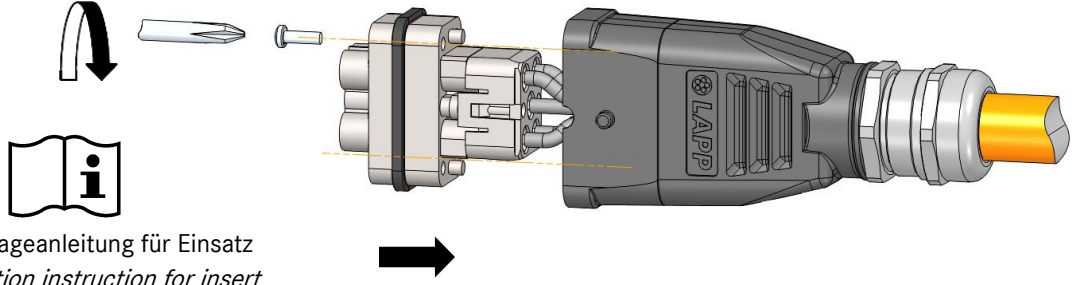

1

2

2 Nm

empfohlenes Anzugsdrehmoment
recommended tightening torque

3

0,5 Nm
Empfohlenes Anzugsdrehmoment
Recommended tightening torque

381167597	Montageanleitung Assembly instruction	
Gültig ab / valid from 14.08.2025	EPIC® H-Q MTG / MTS	

4

Siehe Montageanleitung für Einsatz
See installation instruction for insert

5

Siehe Montageanleitung für Kabelverschraubung
See installation instruction for cable gland

ACHTUNG: NICHT UNTER LAST STECKEN ODER TRENNEN
CAUTION: DO NOT DISCONNECT UNDER LOAD