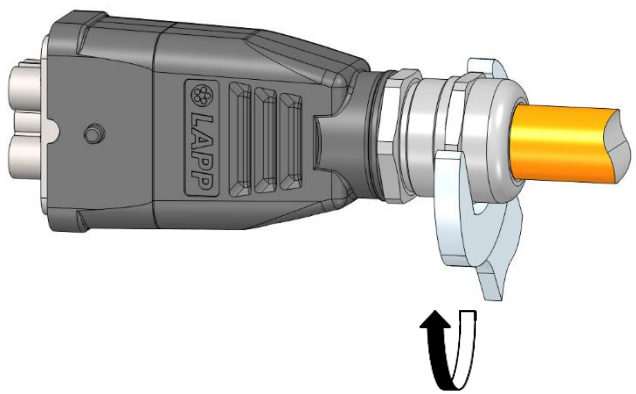

Art.-Nr.: <i>Article No.</i>	Artikelname <i>Article name</i>	Gehäuse Typ <i>Housing type</i>
381167597	EPIC® H-Q MTG PE M25 BK	Gehäuse mit geradem Kabeleingang <i>Housing with top cable entry</i>
381167598	EPIC® H-Q MTS PE M25 BK	Gehäuse mit seitlichem Kabeleingang <i>Housing with side cable entry</i>
381167599	EPIC® H-Q MTG PE M25 EMC	Gehäuse mit geradem Kabeleingang <i>Housing with top cable entry</i>
381167600	EPIC® H-Q MTS PE M25 EMC	Gehäuse mit seitlichem Kabeleingang <i>Housing with side cable entry</i>

1

2

2 Nm

empfohlenes Anzugsdrehmoment
recommended tightening torque

3

0,5 Nm
Empfohlenes Anzugsdrehmoment
Recommended tightening torque

381167597	Montageanleitung Assembly instruction	
Gültig ab / valid from 14.08.2025	EPIC® H-Q MTG / MTS	

4

Siehe Montageanleitung für Einsatz
See installation instruction for insert

5

Siehe Montageanleitung für Kabelverschraubung
See installation instruction for cable gland

ACHTUNG: NICHT UNTER LAST STECKEN ODER TRENNEN
CAUTION: DO NOT DISCONNECT UNDER LOAD