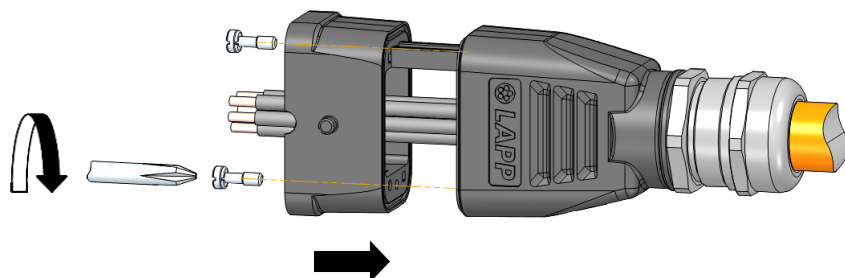

Art.-Nr.: <i>Article No.</i>	Artikelname <i>Article name</i>	Gehäuse Typ <i>Housing type</i>
381167597	EPIC® H-Q MTG PE M25 BK	Gehäuse mit geradem Kabeleingang <i>Housing with top cable entry</i>
381167598	EPIC® H-Q MTS PE M25 BK	Gehäuse mit seitlichem Kabeleingang <i>Housing with side cable entry</i>
381167599	EPIC® H-Q MTG PE M25 EMC	Gehäuse mit geradem Kabeleingang <i>Housing with top cable entry</i>
381167600	EPIC® H-Q MTS PE M25 EMC	Gehäuse mit seitlichem Kabeleingang <i>Housing with side cable entry</i>

1

2

2 Nm

empfohlenes Anzugsdrehmoment
recommended tightening torque

3

0,5 Nm
Empfohlenes Anzugsdrehmoment
Recommended tightening torque

381167597	Montageanleitung Assembly instruction	
Gültig ab / valid from 14.08.2025	EPIC® H-Q MTG / MTS	

4

Siehe Montageanleitung für Einsatz
See installation instruction for insert

5

Siehe Montageanleitung für Kabelverschraubung
See installation instruction for cable gland

ACHTUNG: NICHT UNTER LAST STECKEN ODER TRENNEN
CAUTION: DO NOT DISCONNECT UNDER LOAD