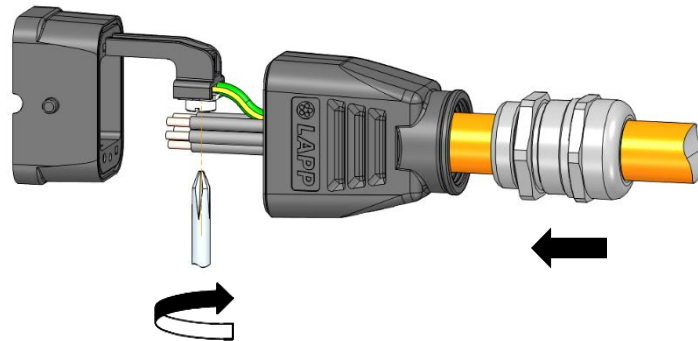

Art.-Nr.: <i>Article No.</i>	Artikelname <i>Article name</i>	Gehäuse Typ <i>Housing type</i>
381167597	EPIC® H-Q MTG PE M25 BK	Gehäuse mit geradem Kabeleingang <i>Housing with top cable entry</i>
381167598	EPIC® H-Q MTS PE M25 BK	Gehäuse mit seitlichem Kabeleingang <i>Housing with side cable entry</i>
381167599	EPIC® H-Q MTG PE M25 EMC	Gehäuse mit geradem Kabeleingang <i>Housing with top cable entry</i>
381167600	EPIC® H-Q MTS PE M25 EMC	Gehäuse mit seitlichem Kabeleingang <i>Housing with side cable entry</i>

1

2

2 Nm

empfohlenes Anzugsdrehmoment
recommended tightening torque

3

0,5 Nm
Empfohlenes Anzugsdrehmoment
Recommended tightening torque

381167597	Montageanleitung Assembly instruction	
Gültig ab / valid from 14.08.2025	EPIC® H-Q MTG / MTS	

4

Siehe Montageanleitung für Einsatz
See installation instruction for insert

5

Siehe Montageanleitung für Kabelverschraubung
See installation instruction for cable gland

ACHTUNG: NICHT UNTER LAST STECKEN ODER TRENNEN
CAUTION: DO NOT DISCONNECT UNDER LOAD